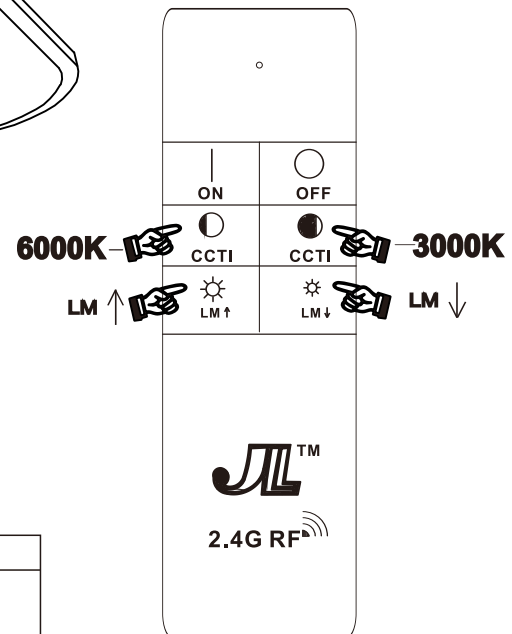

## 48535-55

- memory function
- colour fixing
- incl.
- many light steps
- 3000 K - 6000 K
- 102 lm  
2320 lm output
- dimmable

**DE****Lichtquelle:**

Die Lichtquelle ist nicht tauschbar, weil sie konstruktionsbedingt fest mit dem umgebenden Produkt verbunden ist.  
Dieses Produkt enthält eine Lichtquelle der Energieeffizienzklasse F.