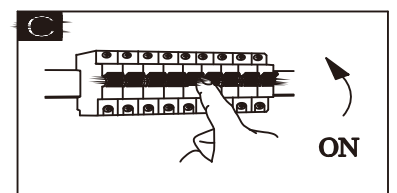

## 48535-55

- memory function
- colour fixing
- incl.
- many light steps
- 3000 K - 6000 K
- 102 lm  
2320 lm output
- dimmable

**DE****Lichtquelle:**

Die Lichtquelle ist nicht tauschbar, weil sie konstruktionsbedingt fest mit dem umgebenden Produkt verbunden ist.  
Dieses Produkt enthält eine Lichtquelle der Energieeffizienzklasse F.