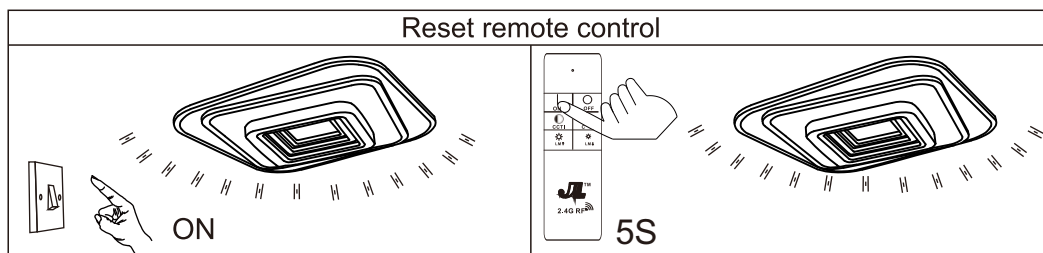

## 48535-55

- memory function
- colour fixing
- incl.
- many light steps
- 3000 K - 6000 K
- 102 lm  
2320 lm output
- dimmable

**DE****Lichtquelle:**

Die Lichtquelle ist nicht tauschbar, weil sie konstruktionsbedingt fest mit dem umgebenden Produkt verbunden ist.  
Dieses Produkt enthält eine Lichtquelle der Energieeffizienzklasse F.