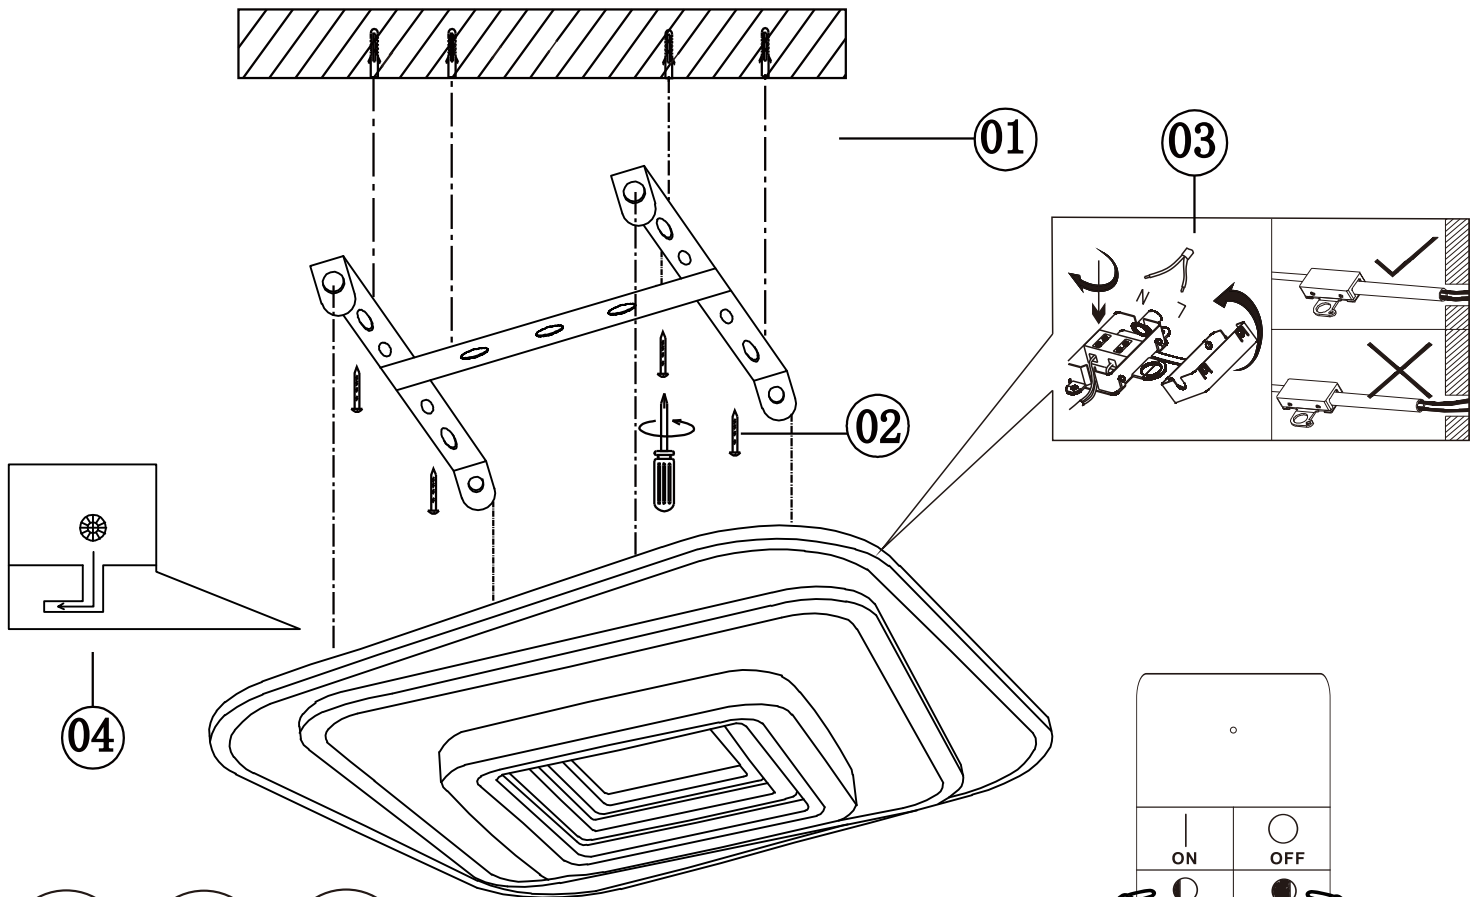

## 48535-55

- memory function
- colour fixing
- incl.
- many light steps
- 3000 K - 6000 K
- 102 lm  
2320 lm output
- dimmable

**DE****Lichtquelle:**

Die Lichtquelle ist nicht tauschbar, weil sie konstruktionsbedingt fest mit dem umgebenden Produkt verbunden ist.  
Dieses Produkt enthält eine Lichtquelle der Energieeffizienzklasse F.